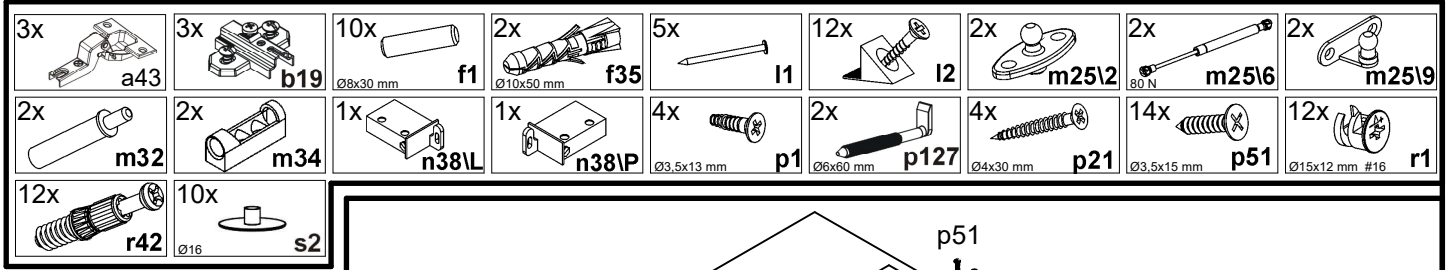

A**ELPASSO****S314-SFW1K**

A	B	C	D	
1	S314-043	1496	404	2/2
2	S314-134	389	275	1/2
3	S314-135	389	275	1/2
4	S314-136	354	190	1/2
5	S314-220	1500	275	1/2
6	S314-314	1469	275	1/2
7	S314-918	364	1479	2/2

2

3

4

5

6

33 mm 1433 mm 33 mm

f35 p127

7