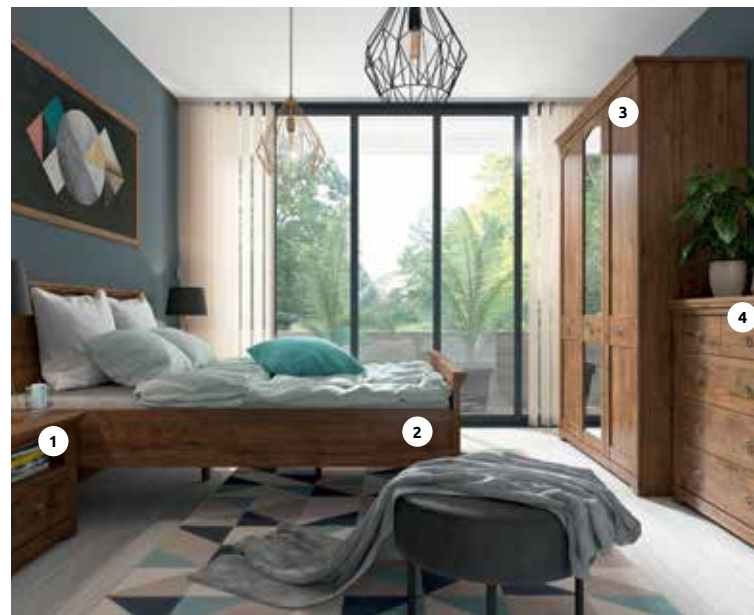

**Bútorcsalád
Patras**

arany sibiu vörösfenyő

1. Éjjeliszekrény KOM1S
  34-700 Ft 22 900 Ft
2. Ágy LOZ/160
  (Az ár nem tartalmazza a matracot és az ágyrácsot)
  93-900 Ft 61 900 Ft
3. Szekrény SZF3D
  175-900 Ft 114 900 Ft
4. Komód KOM5S
  83-800 Ft 54 900 Ft

Franciaágy
Salta 160x200

mag. x szél. x mély.: 106 x 176 x 217 cm
fekvőfelület 160 x 200 cm
SOLO 262 BLUE, fa lábakkal TX144
wotan tölgy

Elérhető 90x200 és 140x200 méretben
is Ágyneműtartó nélkül.

*Az ár nem tartalmazza a matracot, viszont
az ár tartozéka a tartókeret (Ergo Futon).

127 900 Ft

Franciaágy
Granda 160x200

mag. x szél. x mély.: 110 x 179 x 219 cm
fekvőfelület 160 x 200 cm
RAIN 30 BLACK, króm lábakkal

Elérhető 140x200 és 180x200
méretben is

*Az ár nem tartalmazza a tartókeretet
(Ergo Futon), ágyrácsot, ágyneműtartóval
(Ergo Space), ill.a matracot sem.

152 900 Ft