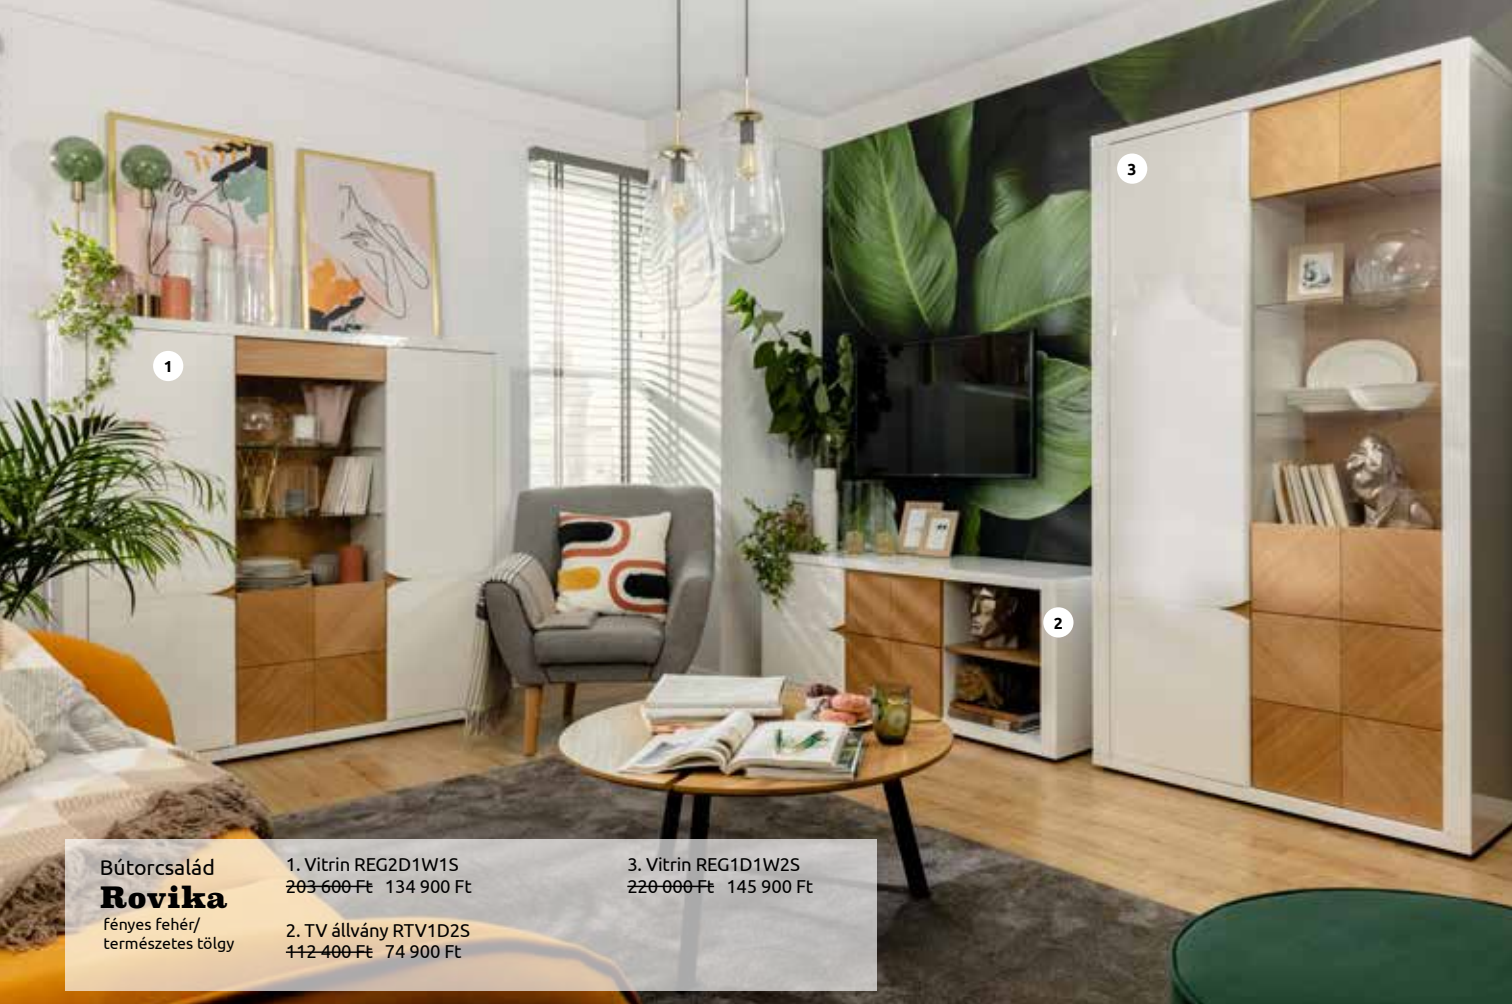

**Bútorcsalád
Rovika**
fényes fehér/
természetes tölgy

1. Vitrin REG2D1W1S
  203-600 Ft 134 900 Ft
2. TV állvány RTV1D2S
  112-400 Ft 74 900 Ft
3. Vitrin REG1D1W2S
  220-000 Ft 145 900 Ft